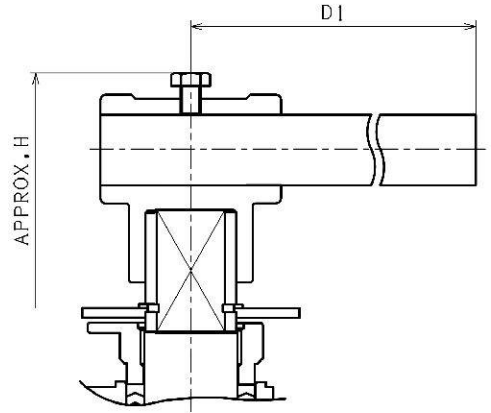

# FCD 手動操作ボールバルブ

**NEW**

グランド部「Oリング」入り

# FCD フランジ形 フルボア 手動操作ボールバルブ

寸法 / 型式

単位 (mm)

呼び径	d	L		H	D1	バルブ型式	フランジ (JIS B2239 10K)					重量 (kg)
		ASME B 16.10 面間					D	t	C	N	h	
15A	1/2B	15	108	83	130	BFGD015	95	12	70	4	15	1.9
20A	3/4B	20	117	86	130	BFGD020	100	14	75	4	15	2.2
25A	1B	25	127	98	160	BFGD025	125	14	90	4	19	3.7
32A	1-1/4B	32	140	104	160	BFGD032	135	16	100	4	19	4.7
40A	1-1/2B	40	165	112	227	BFGD040	140	16	105	4	19	6.5
50A	2B	50	178	120	227	BFGD050	155	16	120	4	19	8.5
65A	2-1/2B	65	190	129	227	BFGD065	175	18	140	4	19	11.5
80A	3B	80	203	164	400	BFGD080	185	18	150	8	19	15.5
100A	4B	100	229	179	400	BFGD100	210	18	175	8	19	23.0
125A	5B	125	356	264	460	BFGD125	250	20	210	8	23	40.0
150A	6B	150	394	284	750	BFGD150	280	22	240	8	23	60.0