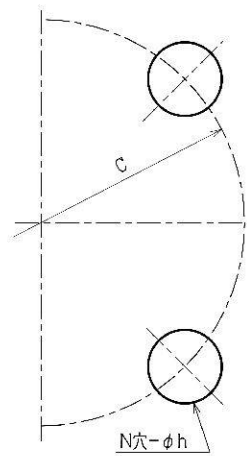

# FCD 手動操作ボールバルブ

**NEW**

グランド部「Oリング」入り

# FCD フランジ形 フルボア 手動操作ボールバルブ

寸法 / 型式

単位 (mm)

呼び径	d	L		H	D1	バルブ型式	フランジ (JIS B2239 10K)					重量 (kg)
		ASME B 16.10 面間					D	t	C	N	h	
15A	1/2B	15	108	83	130	BFGD015	95	12	70	4	15	1.9
20A	3/4B	20	117	86	130	BFGD020	100	14	75	4	15	2.2
25A	1B	25	127	98	160	BFGD025	125	14	90	4	19	3.7
32A	1-1/4B	32	140	104	160	BFGD032	135	16	100	4	19	4.7
40A	1-1/2B	40	165	112	227	BFGD040	140	16	105	4	19	6.5
50A	2B	50	178	120	227	BFGD050	155	16	120	4	19	8.5
65A	2-1/2B	65	190	129	227	BFGD065	175	18	140	4	19	11.5
80A	3B	80	203	164	400	BFGD080	185	18	150	8	19	15.5
100A	4B	100	229	179	400	BFGD100	210	18	175	8	19	23.0
125A	5B	125	356	264	460	BFGD125	250	20	210	8	23	40.0
150A	6B	150	394	284	750	BFGD150	280	22	240	8	23	60.0