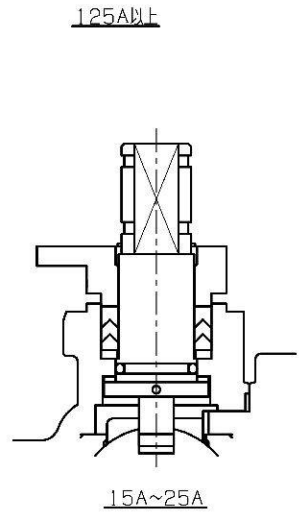

# FCD 手動操作ボールバルブ

**NEW**

グランド部「Oリング」入り

# FCD フランジ形 フルボア 手動操作ボールバルブ

寸法 / 型式

単位 (mm)

呼び径	d	L		H	D1	バルブ型式	フランジ (JIS B2239 10K)					重量 (kg)
		ASME B 16.10 面間					D	t	C	N	h	
15A	1/2B	15	108	83	130	BFGD015	95	12	70	4	15	1.9
20A	3/4B	20	117	86	130	BFGD020	100	14	75	4	15	2.2
25A	1B	25	127	98	160	BFGD025	125	14	90	4	19	3.7
32A	1-1/4B	32	140	104	160	BFGD032	135	16	100	4	19	4.7
40A	1-1/2B	40	165	112	227	BFGD040	140	16	105	4	19	6.5
50A	2B	50	178	120	227	BFGD050	155	16	120	4	19	8.5
65A	2-1/2B	65	190	129	227	BFGD065	175	18	140	4	19	11.5
80A	3B	80	203	164	400	BFGD080	185	18	150	8	19	15.5
100A	4B	100	229	179	400	BFGD100	210	18	175	8	19	23.0
125A	5B	125	356	264	460	BFGD125	250	20	210	8	23	40.0
150A	6B	150	394	284	750	BFGD150	280	22	240	8	23	60.0