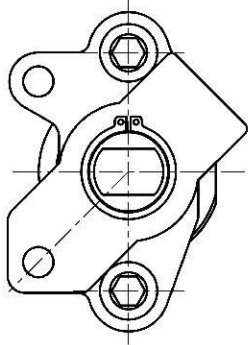

# FCD 手動操作ボールバルブ

**NEW**

グランド部「Oリング」入り

# FCD フランジ形 フルボア 手動操作ボールバルブ

寸法 / 型式

単位 (mm)

呼び径	d	L		H	D1	バルブ型式	フランジ (JIS B2239 10K)					重量 (kg)
		ASME B 16.10 面間					D	t	C	N	h	
15A	1/2B	15	108	83	130	BFGD015	95	12	70	4	15	1.9
20A	3/4B	20	117	86	130	BFGD020	100	14	75	4	15	2.2
25A	1B	25	127	98	160	BFGD025	125	14	90	4	19	3.7
32A	1-1/4B	32	140	104	160	BFGD032	135	16	100	4	19	4.7
40A	1-1/2B	40	165	112	227	BFGD040	140	16	105	4	19	6.5
50A	2B	50	178	120	227	BFGD050	155	16	120	4	19	8.5
65A	2-1/2B	65	190	129	227	BFGD065	175	18	140	4	19	11.5
80A	3B	80	203	164	400	BFGD080	185	18	150	8	19	15.5
100A	4B	100	229	179	400	BFGD100	210	18	175	8	19	23.0
125A	5B	125	356	264	460	BFGD125	250	20	210	8	23	40.0
150A	6B	150	394	284	750	BFGD150	280	22	240	8	23	60.0