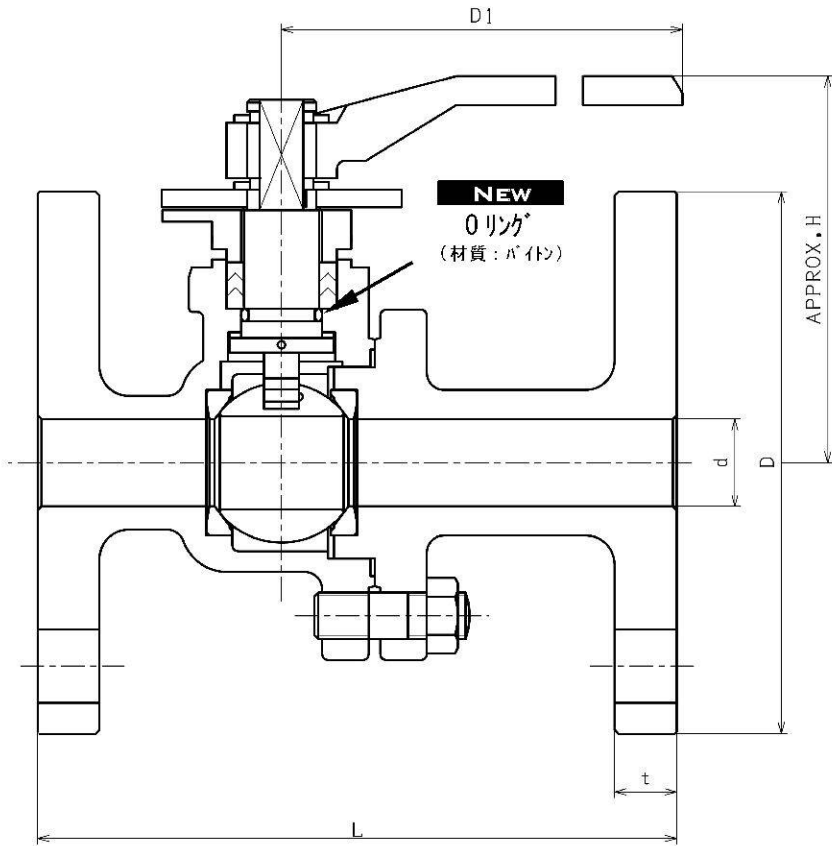

# FCD 手動操作ボールバルブ

**NEW**

グランド部「Oリング」入り

# FCD フランジ形 フルボア 手動操作ボールバルブ

寸法 / 型式

単位 (mm)

呼び径	d	L		H	D1	バルブ型式	フランジ (JIS B2239 10K)					重量 (kg)
		ASME B 16.10 面間					D	t	C	N	h	
15A	1/2B	15	108	83	130	BFGD015	95	12	70	4	15	1.9
20A	3/4B	20	117	86	130	BFGD020	100	14	75	4	15	2.2
25A	1B	25	127	98	160	BFGD025	125	14	90	4	19	3.7
32A	1-1/4B	32	140	104	160	BFGD032	135	16	100	4	19	4.7
40A	1-1/2B	40	165	112	227	BFGD040	140	16	105	4	19	6.5
50A	2B	50	178	120	227	BFGD050	155	16	120	4	19	8.5
65A	2-1/2B	65	190	129	227	BFGD065	175	18	140	4	19	11.5
80A	3B	80	203	164	400	BFGD080	185	18	150	8	19	15.5
100A	4B	100	229	179	400	BFGD100	210	18	175	8	19	23.0
125A	5B	125	356	264	460	BFGD125	250	20	210	8	23	40.0
150A	6B	150	394	284	750	BFGD150	280	22	240	8	23	60.0